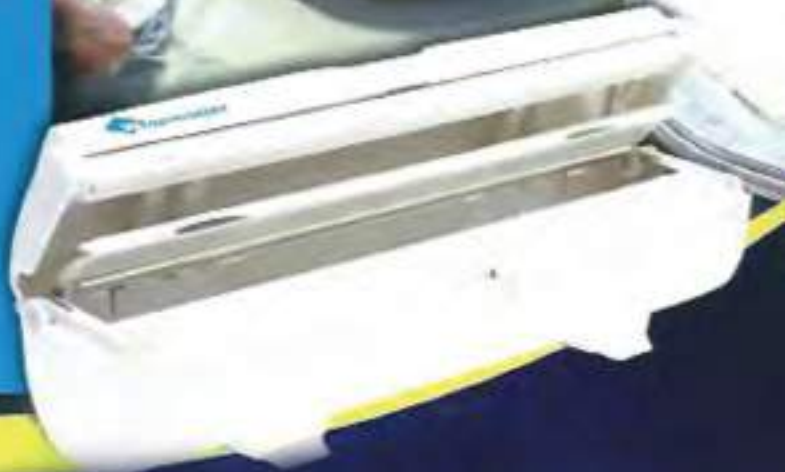

- 1 ¡NUEVO!** Asa duradera de ABS
- 2 ¡NUEVO!** Tapa con cierre para prevenir la contaminación
- 3 ¡NUEVO!** Patas antideslizantes incorporadas
- 4** Cabezal de corte patentado montado en resorte accionado mediante presión
- 5** Sujeta el papel de aluminio y la película adherente listos para tirar y cortar
- 6** sistema de corte patentado con cuchilla de acero inoxidable con protección
- 7** Cubierta de ABS resistente y fácil de limpiar; se puede lavar en lavavajillas a una temperatura de hasta 90°C

¡SIMPLEMENTE ENVUELVA Y LISTO!

Más rápido, higiénico y pequeño que un dispensador de cartón tradicional

- Diseño portátil y compacto
- Robusto y de fácil limpieza
- Tapa con cierre higiénico
- Patas antideslizamiento
- Siempre listo para su utilización
- Cuchilla de acero inox totalmente protegida
- Apto para lavavajillas hasta 90° temp.
- Muy eficiente